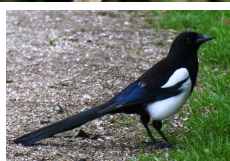

Die 12 häufigsten Gartenvögel in Köln

1.

die Kohlmeise

2.

die Amsel

3.

der Mauersegler

4.

die Ringeltaube

5.

der Haussperling (Spatz)

6.

die Elster

7.

die Blaumeise

8.

der Star

9.

das Rotkehlchen

10.

der Halsbandsittich

11.

die Rabenkrähe

12.