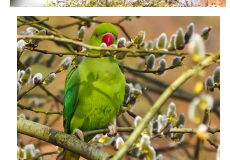

Die 12 häufigsten Gartenvögel in Köln

1.

die Kohlmeise

2.

die Amsel

3.

der Mauersegler

4.

die Ringeltaube

5.

der Haussperling (Spatz)

6.

die Elster

7.

die Blaumeise

8.

der Star

9.

das Rotkehlchen

10.

der Halsbandsittich

11.

die Rabenkrähe

12.